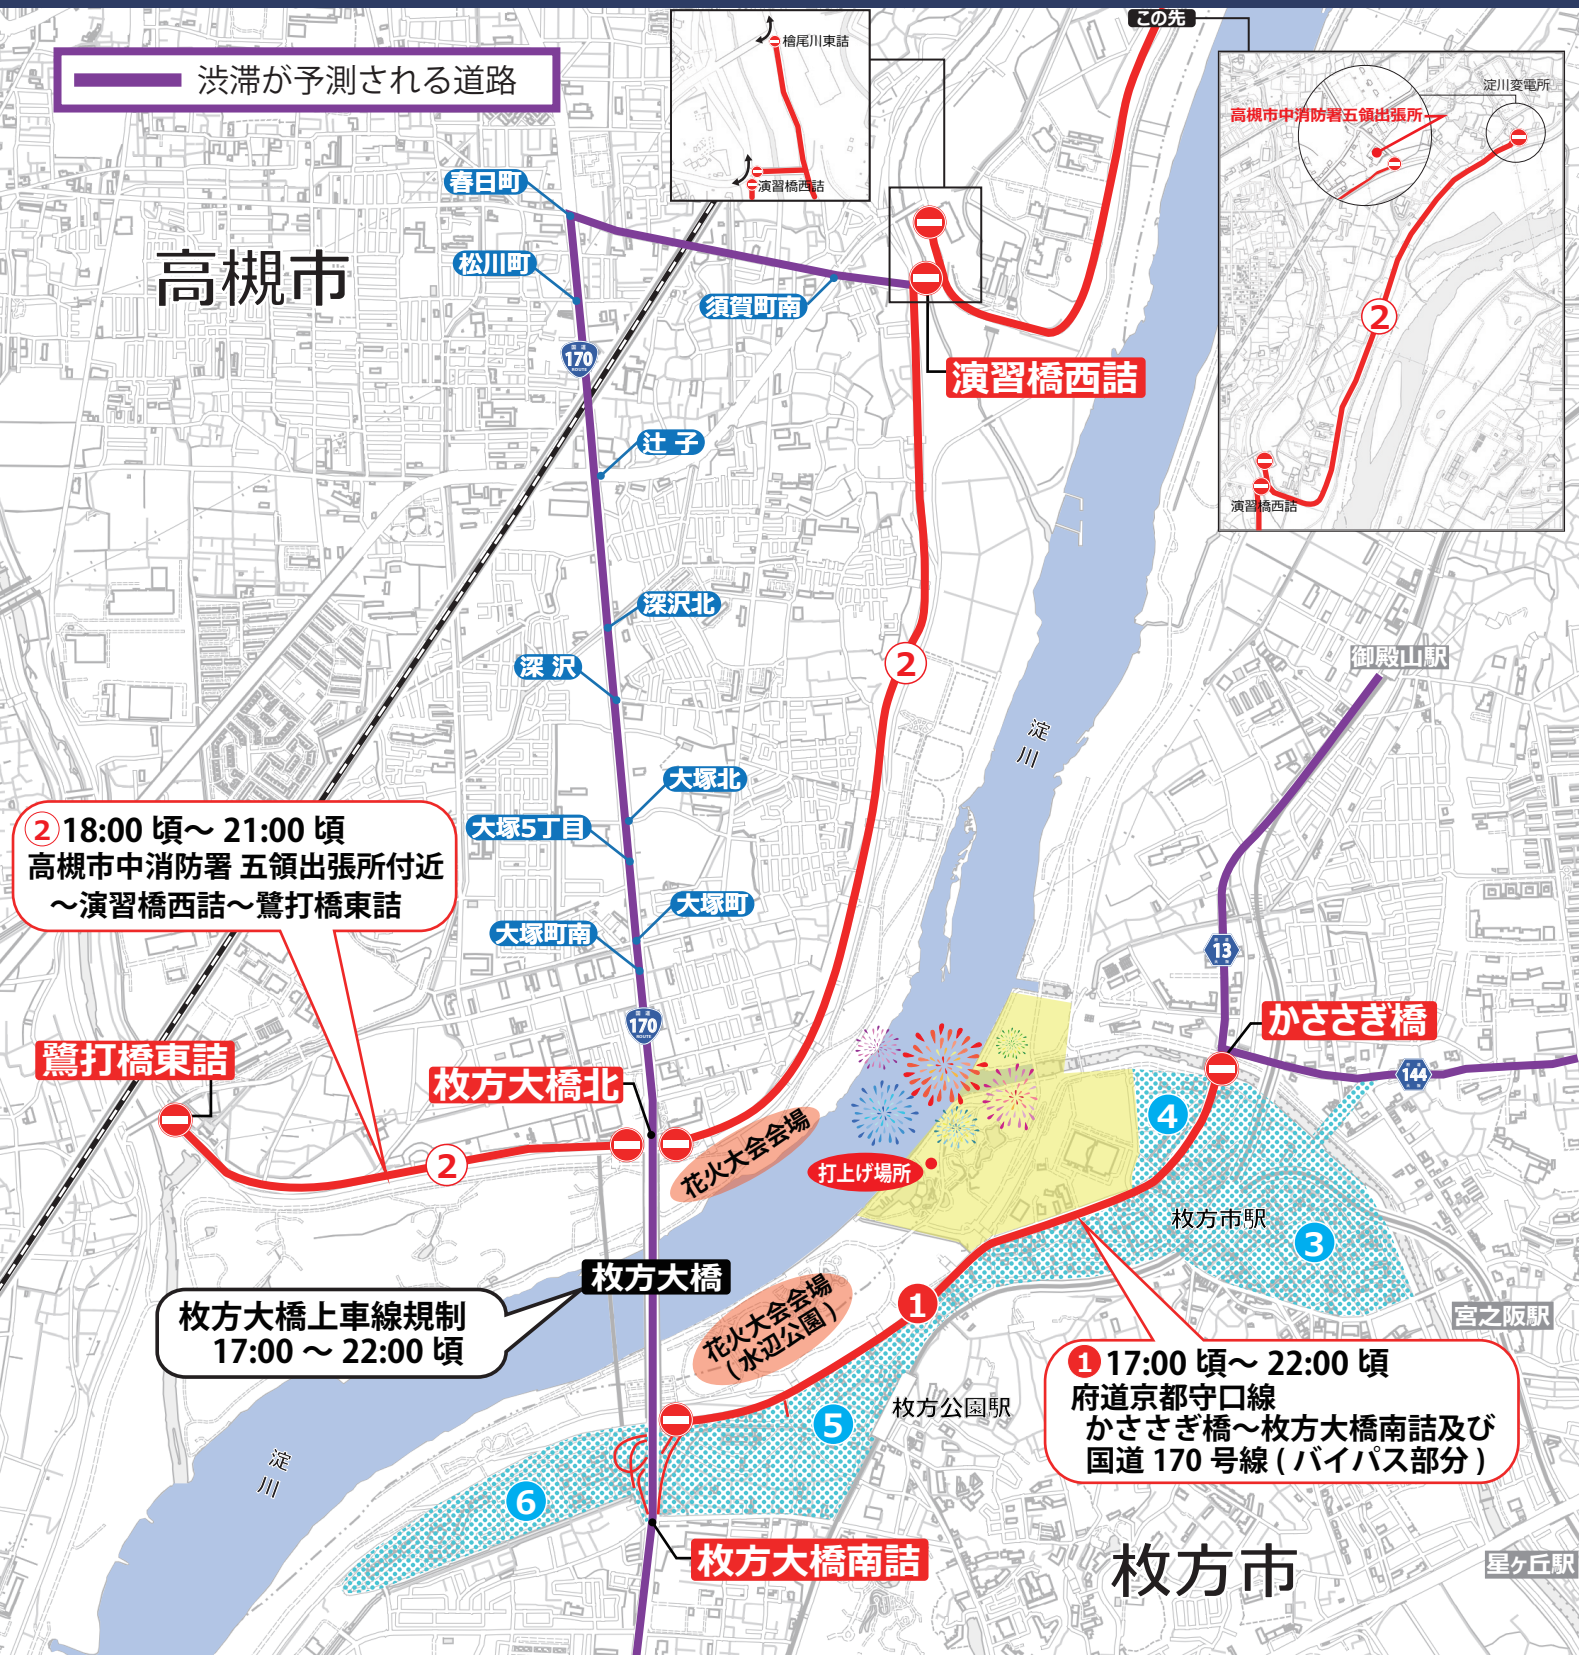

第3回水都くらわんか花火大会

交通規制

※雨天決行・荒天及び冠水の場合は中止

令和6年9月15日(日) 17:00頃～22:00頃

※交通規制は状況により時間が変更されることがあります。

【凡例】

- ①② 車両通行禁止路線
-  車両通行禁止区域
※居住者証要掲示
-  立入禁止区域
-  迂回推奨ルート
-  交差点

🚲🚲🚲🚲🚲 花火大会用駐輪場 🚲🚲🚲🚲🚲

一般社団法人水都くらわんか花火大会・大阪府警察
■問い合わせ
一般社団法人水都くらわんか花火大会
TEL:072-845-6322(代表) / MAIL:info@suito-kurawanka.jp

STOP! 飲酒運転
～飲酒運転は犯罪です～

第3回水都くらわんか花火大会

※雨天決行・荒天及び冠水の場合は中止

交通規制

令和6年9月15日(日) 17:00頃～22:00頃

※交通規制は状況により時間に変更されることがあります。

車両通行禁止(路線)

- 【枚方地区】17:00頃～22:00頃**
- ① 府道京都守口線
かささぎ橋～枚方大橋南詰及び国道170号線(バイパス部分)
- 【高槻地区】18:00頃～21:00頃**
- ② 高槻市中消防署五領出張所付近～演習橋西詰～鷺打橋東詰

車両通行禁止(区域)

- 【枚方地区】17:00頃～22:00頃**
- ③ 西禁野東交差点から市駅南側ロータリー・枚方市役所と川原町に囲まれた地域内の各道路 ※バス・タクシーのみロータリーへ乗り入れ可能
- ④ ⑤ 国道170号線・府道京都守口線・天野川・京阪本線及び府道八尾枚方線に囲まれた地域内の各道路
- ⑥ 国道170号線・府道京都守口線・淀川及び伊加賀西住宅・各周辺道路

立入禁止区域

花火打ち上げ地点周辺及び天野川
かささぎ橋下流堤防周辺