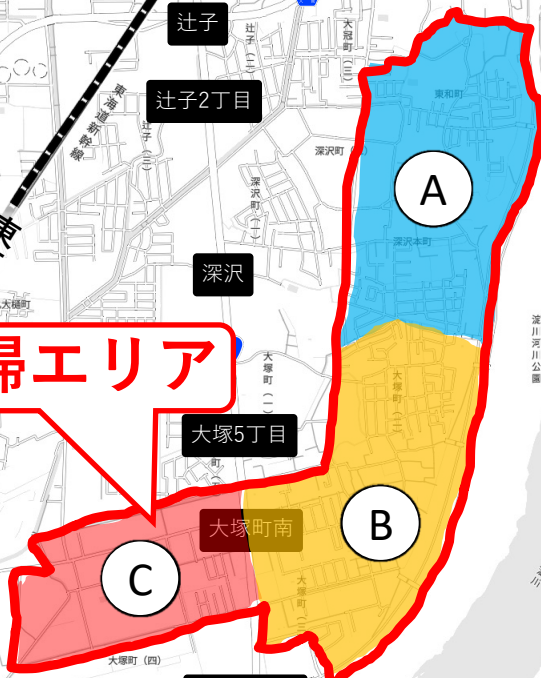

高槻市

高槻清掃エリア

枚方清掃エリア

枚方市

府道京都廿二線

府道伊賀線

ひらかたパーク
枚方公園町